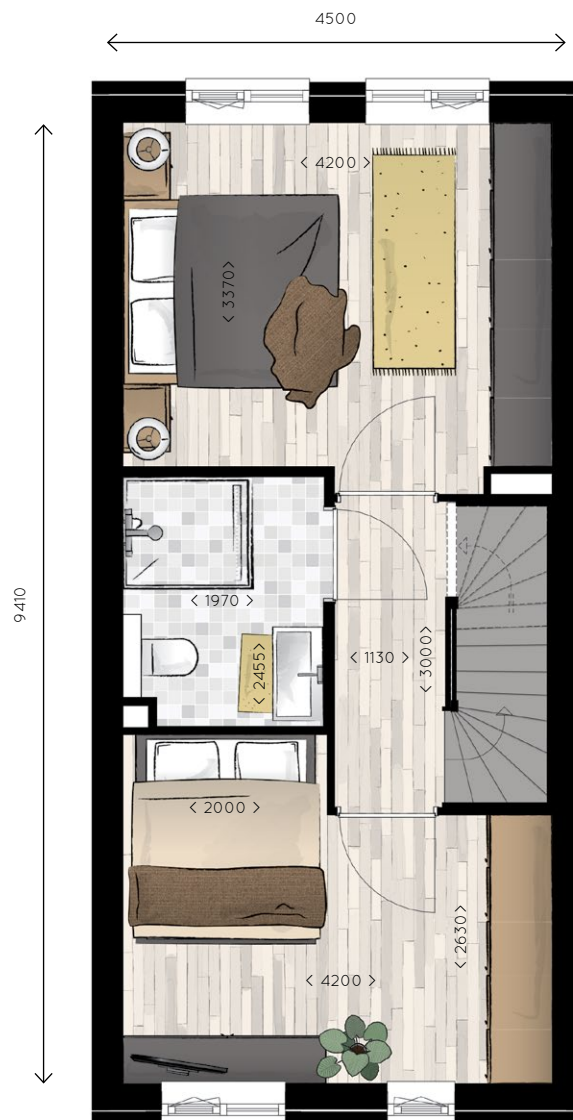

TYPE A - BEGANE GROND  
ZOETE AAGT 27  
OVERIGE HUISNUMMERS:  
ZOETE AAGT 25  
MIRABELLE 55, 57, 59, 61, 63, 65 & 67  
GULDELING 2, 4, 6, 8, 10, 12, 14 & 16.  
Oppervlakte: ca. 103 m<sup>2</sup>  
Aantal kamers: 3

Disclaimer: Deze plattegrond is met de grootst mogelijke zorg samengesteld.  
Aan de inhoud van de plattegrond kunnen geen rechten worden ontleend.

TYPE A - EERSTE VERDIEPING  
ZOETE AAGT 27  
OVERIGE HUISNUMMERS:  
ZOETE AAGT 25  
MIRABELLE 55, 57, 59, 61, 63, 65 & 67  
GULDELING 2, 4, 6, 8, 10, 12, 14 & 16.  
Oppervlakte: ca. 103 m<sup>2</sup>  
Aantal kamers: 3

Disclaimer: Deze plattegrond is met de grootst mogelijke zorg samengesteld.  
Aan de inhoud van de plattegrond kunnen geen rechten worden ontleend.

TYPE A - TWEDE VERDIEPING  
ZOETE AAGT 27  
OVERIGE HUISNUMMERS:  
ZOETE AAGT 25  
MIRABELLE 55, 57, 59, 61, 63, 65 & 67  
GULDELING 2, 4, 6, 8, 10, 12, 14 & 16.  
Oppervlakte: ca. 103 m<sup>2</sup>  
Aantal kamers: 3