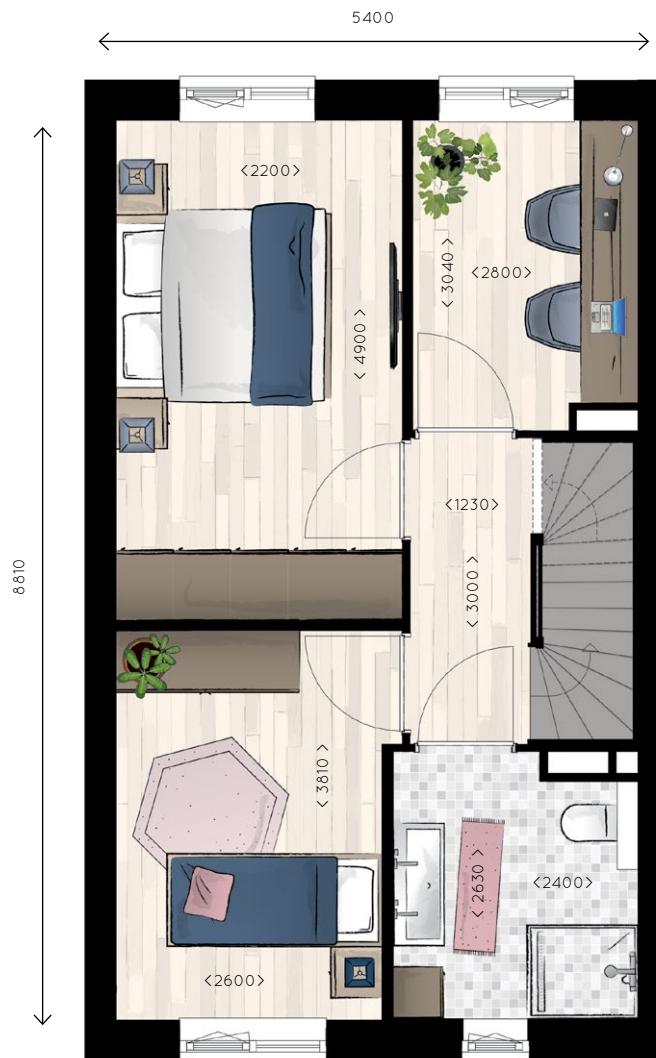

Disclaimer: Deze plattegrond is met de grootst mogelijke zorg samengesteld.  
Aan de inhoud van de plattegrond kunnen geen rechten worden ontleend.

TYPE A - EERSTE VERDIEPING  
ZOETE AAGT 27  
OVERIGE HUISNUMMERS:  
ZOETE AAGT 25  
MIRABELLE 55, 57, 59, 61, 63, 65 & 67  
GULDELING 2, 4, 6, 8, 10, 12, 14 & 16.  
Oppervlakte: ca. 103 m<sup>2</sup>  
Aantal kamers: 3

Disclaimer: Deze plattegrond is met de grootst mogelijke zorg samengesteld.  
Aan de inhoud van de plattegrond kunnen geen rechten worden ontleend.

TYPE A - TWEDE VERDIEPING  
ZOETE AAGT 27  
OVERIGE HUISNUMMERS:  
ZOETE AAGT 25  
MIRABELLE 55, 57, 59, 61, 63, 65 & 67  
GULDELING 2, 4, 6, 8, 10, 12, 14 & 16.  
Oppervlakte: ca. 103 m<sup>2</sup>  
Aantal kamers: 3

Disclaimer: Deze plattegrond is met de grootst mogelijke zorg samengesteld.  
Aan de inhoud van de plattegrond kunnen geen rechten worden ontleend.

TYPE B - BEGANE GROND  
ZOETE AAGT 17  
OVERIGE HUISNUMMERS:  
ZOETE AAGT 1, 3, 5, 7, 9, 11, 13, 15, 19 & 21  
GULDELING 18, 20, 22, 24, 26, 28, 30 & 32.  
Oppervlakte: ca. 116 m<sup>2</sup>  
Aantal kamers: 4

Disclaimer: Deze plattegrond is met de grootst mogelijke zorg samengesteld.  
Aan de inhoud van de plattegrond kunnen geen rechten worden ontleend.

TYPE B - EERSTE VERDIEPING  
ZOETE AAGT 17  
OVERIGE HUISNUMMERS:  
ZOETE AAGT 1, 3, 5, 7, 9, 11, 13, 15, 19 & 21  
GULDELING 18, 20, 22, 24, 26, 28, 30 & 32.  
Oppervlakte: ca. 116 m<sup>2</sup>  
Aantal kamers: 4