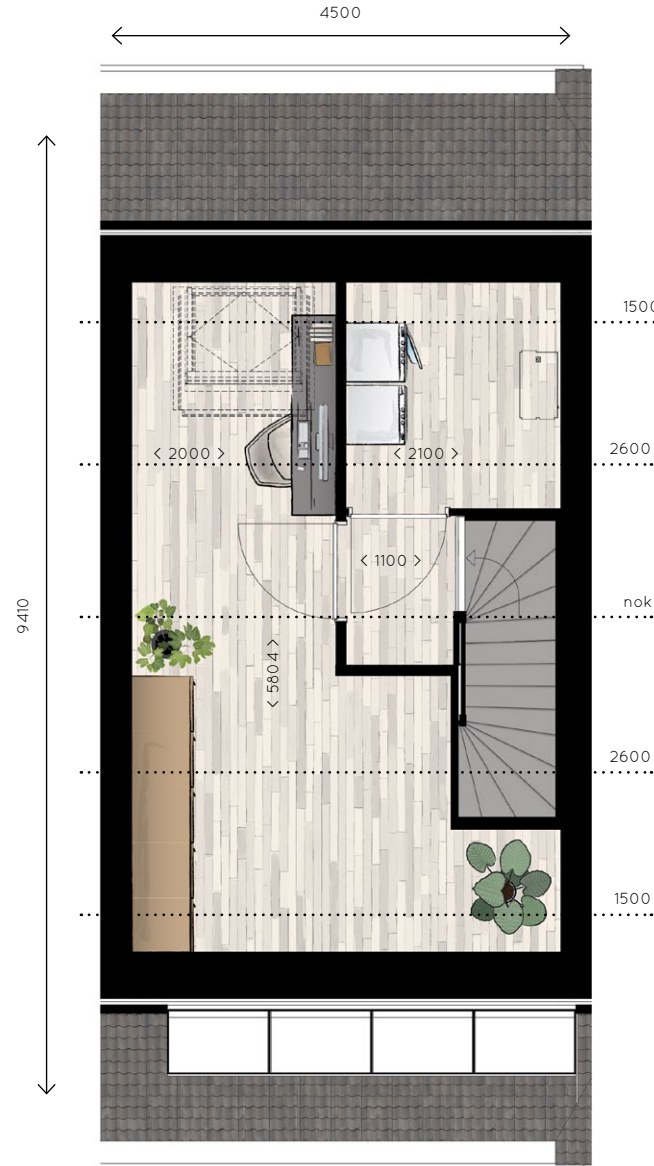

TYPE A - BEGANE GROND  
ZOETE AAGT 27  
OVERIGE HUISNUMMERS:  
ZOETE AAGT 25  
MIRABELLE 55, 57, 59, 61, 63, 65 & 67  
GULDELING 2, 4, 6, 8, 10, 12, 14 & 16.  
Oppervlakte: ca. 103 m<sup>2</sup>  
Aantal kamers: 3

Disclaimer: Deze plattegrond is met de grootst mogelijke zorg samengesteld.  
Aan de inhoud van de plattegrond kunnen geen rechten worden ontleend.

TYPE A - EERSTE VERDIEPING  
ZOETE AAGT 27  
OVERIGE HUISNUMMERS:  
ZOETE AAGT 25  
MIRABELLE 55, 57, 59, 61, 63, 65 & 67  
GULDELING 2, 4, 6, 8, 10, 12, 14 & 16.  
Oppervlakte: ca. 103 m<sup>2</sup>  
Aantal kamers: 3

Disclaimer: Deze plattegrond is met de grootst mogelijke zorg samengesteld.  
Aan de inhoud van de plattegrond kunnen geen rechten worden ontleend.

TYPE A - TWEDE VERDIEPING  
ZOETE AAGT 27  
OVERIGE HUISNUMMERS:  
ZOETE AAGT 25  
MIRABELLE 55, 57, 59, 61, 63, 65 & 67  
GULDELING 2, 4, 6, 8, 10, 12, 14 & 16.  
Oppervlakte: ca. 103 m<sup>2</sup>  
Aantal kamers: 3