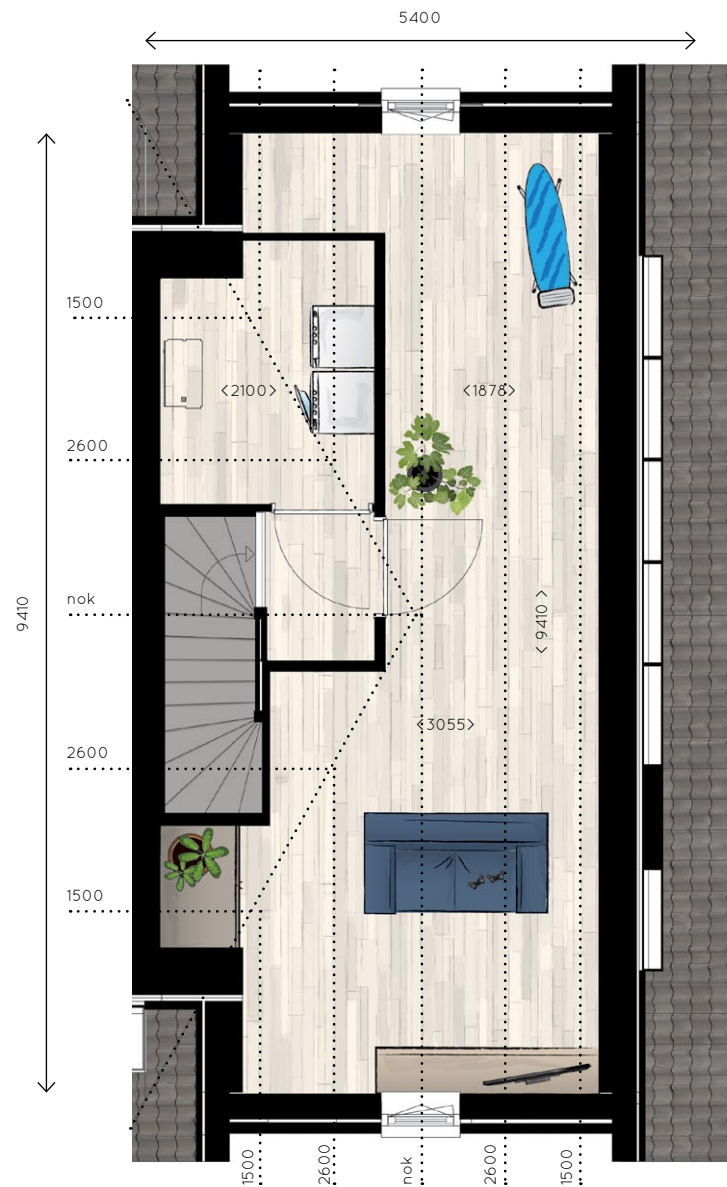

TYPE C - TWEEDE VERDIEPING
ZOETE AAGT 29
OVERIGE HUISNUMMERS: ZOETE AAGT 23
Oppervlakte: ca. 131 m²
Aantal kamers: 4
DE TWEEDE VERDIEPING VAN ZOETE AAGT 23 IS ALS DE TWEEDE VERDIEPING VAN DE WONINGEN VAN TYPE B,
MAAR DAN 600 MM DIEPER AAN DE DAKRAAMZIJDE.

Disclaimer: Deze plattegrond is met de grootst mogelijke zorg samengesteld.
Aan de inhoud van de plattegrond kunnen geen rechten worden ontleend.